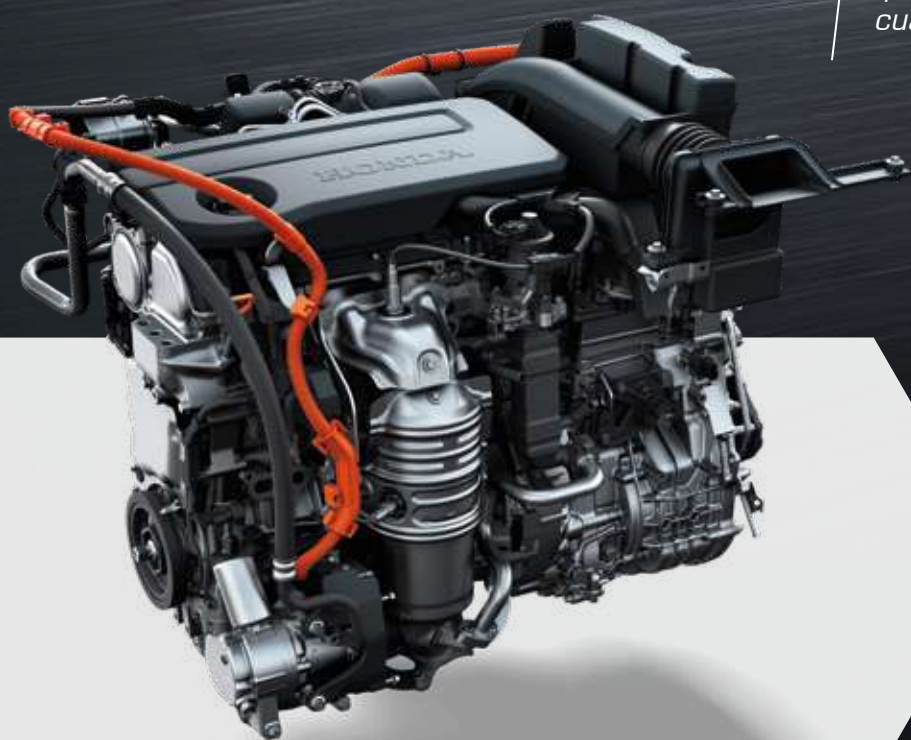

HONDA

MOTOR 1.5 TURBO

Alta eficiencia y alta respuesta,
gracias al motor de 1.5 litros Turbo
que otorga **190 caballos de fuerza**
cuando lo necesites.

COLORES DISPONIBLES

Meteorid Gray Metallic

Platinum White Pearl